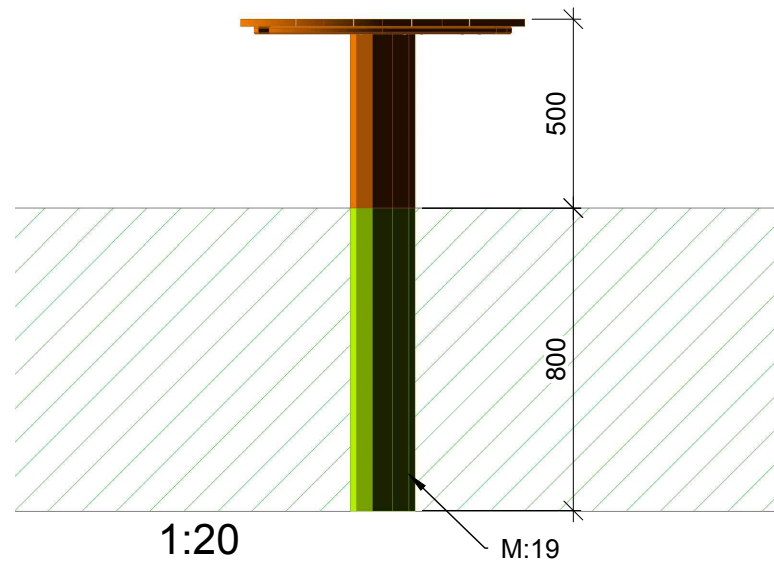

NORLEG - Mont.	
Rundt sandbord Ø75 cm	
LE 20896	
10.02.2010	REV. A:02.01.2018

Dh = Disk head

Mont.p. nr.

19

1:20