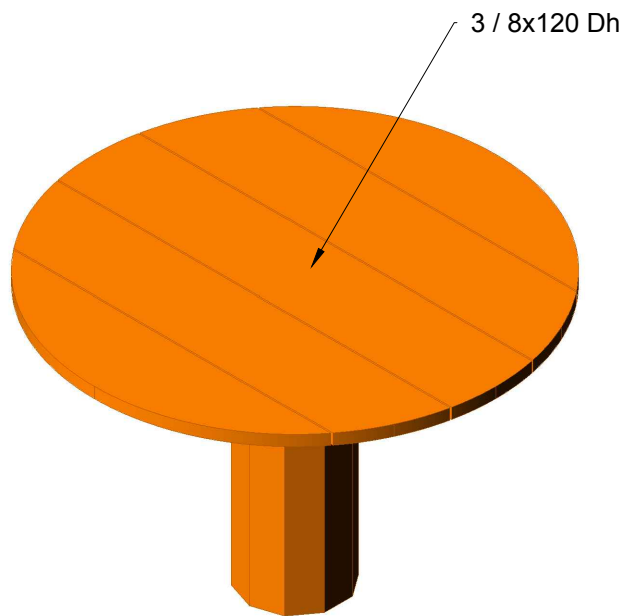

NORLEG - Mont.	
Rundt sandbord Ø75 cm	
LE 20896	
10.02.2010	REV. A:02.01.2018

Dh = Disk head

Mont.p. nr.

19

1:20